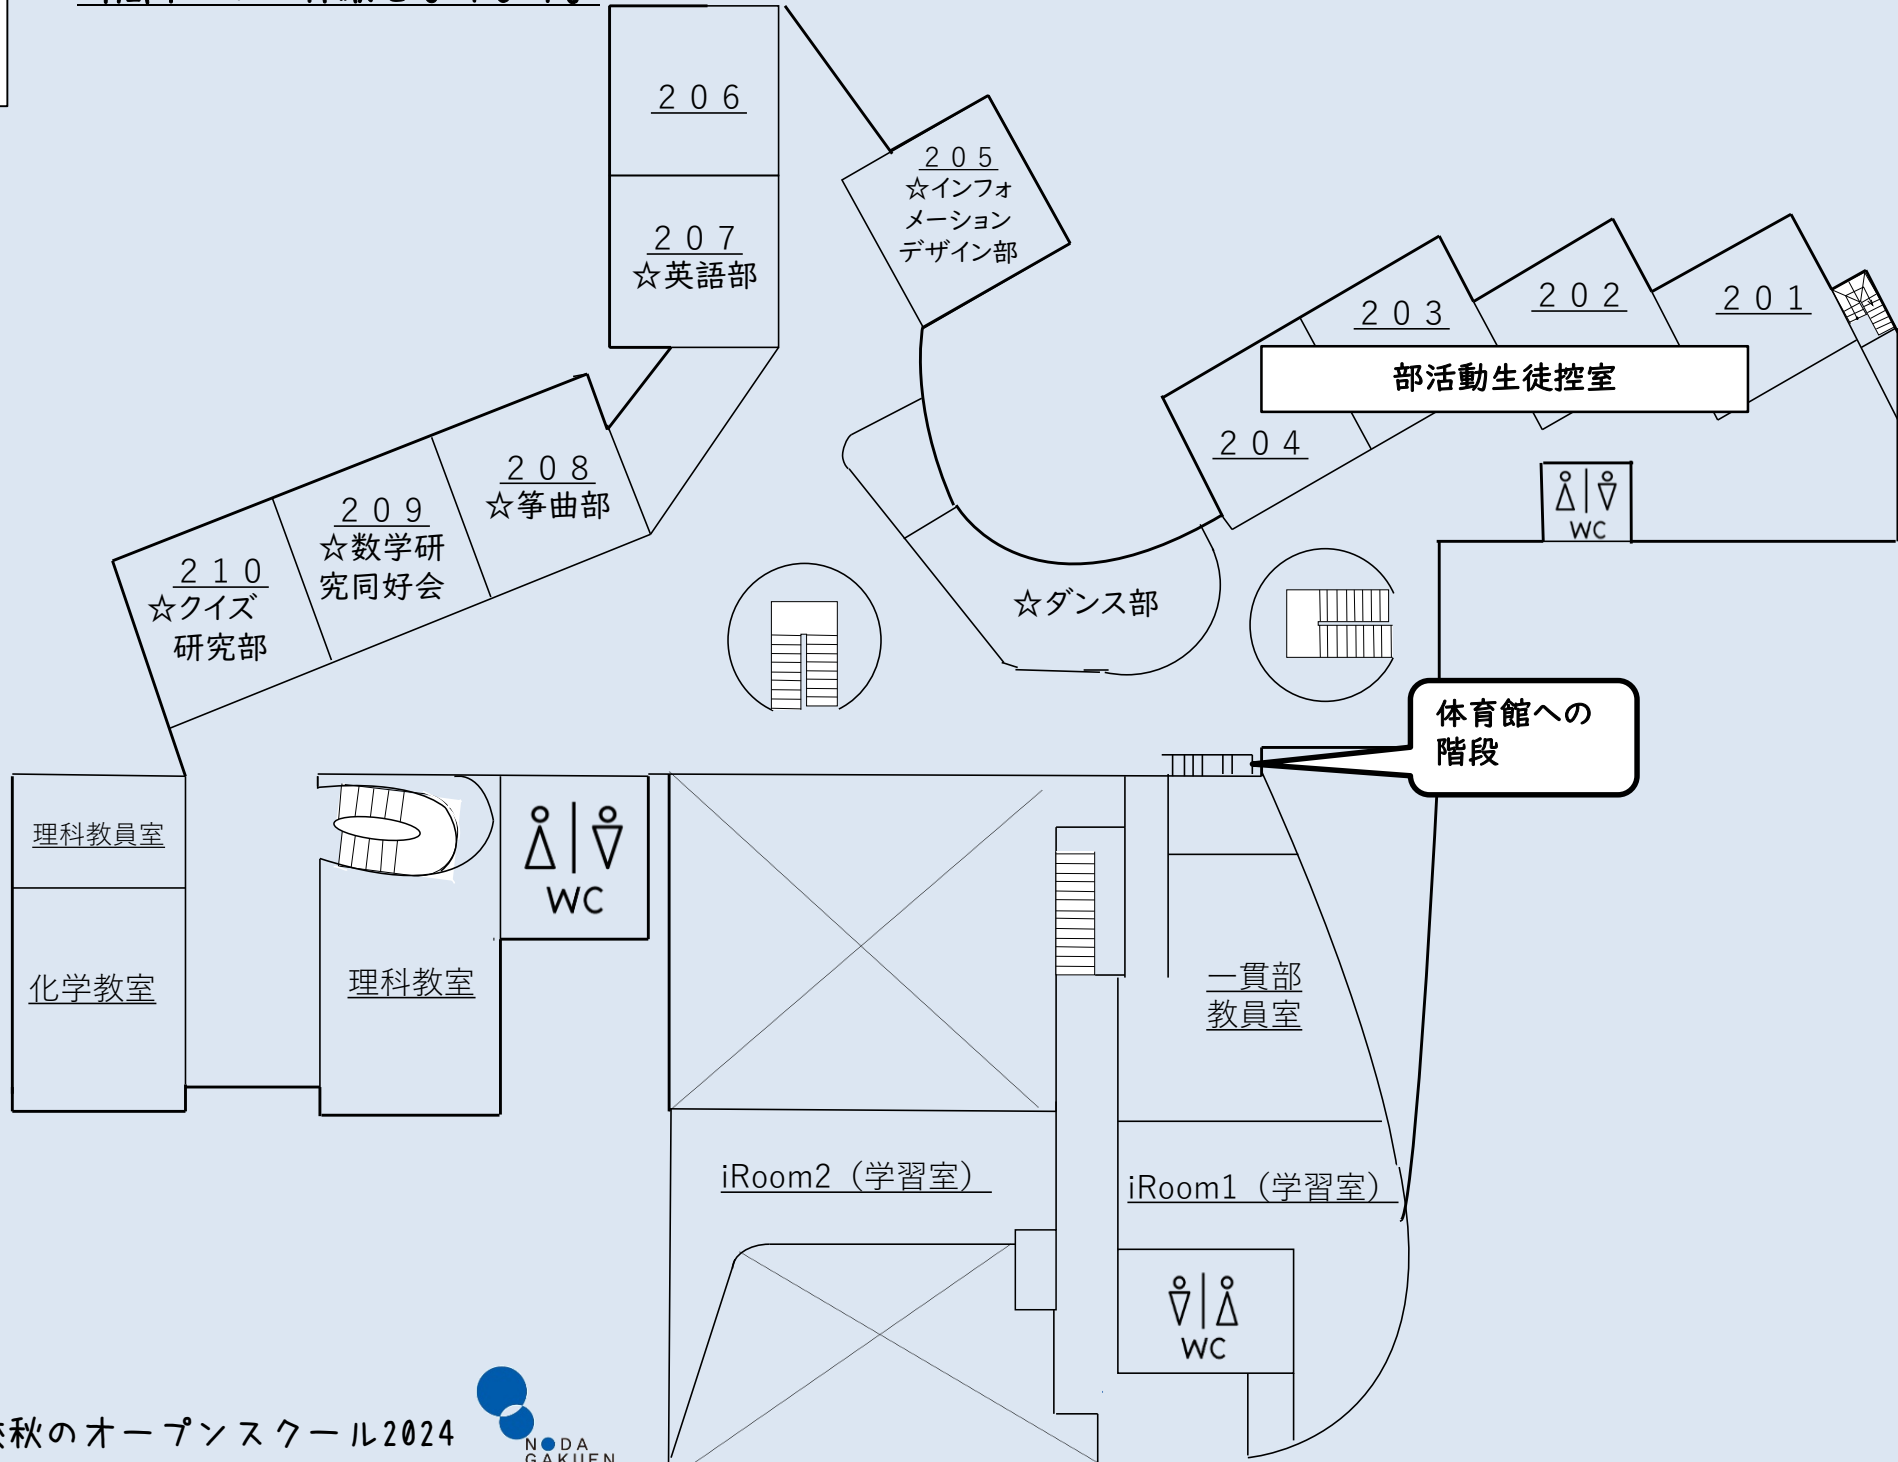

1F

野田学園高等学校秋のオープンスクールにご参加いただきありがとうございます！  
14:10～16:30の間、自由に体験して楽しんでください♪

※MAP内に、時間が表示されている体験やイベントは、その時間帯のみの体験となります。

2F

3F

※MAP内に、時間が表示されている体験やイベントは、その時間帯のみの体験となります。

野田学園公式

Instagram

LINE

両方とも登録して、学校の様子や入試情報などをゲットしよう!!

4F

グラウンド

グラウンドは、校舎1F昇降口から移動してください。  
時間によって、体験できる部活動が変わるので、確認をお願いします。

武道場 ☆剣道部