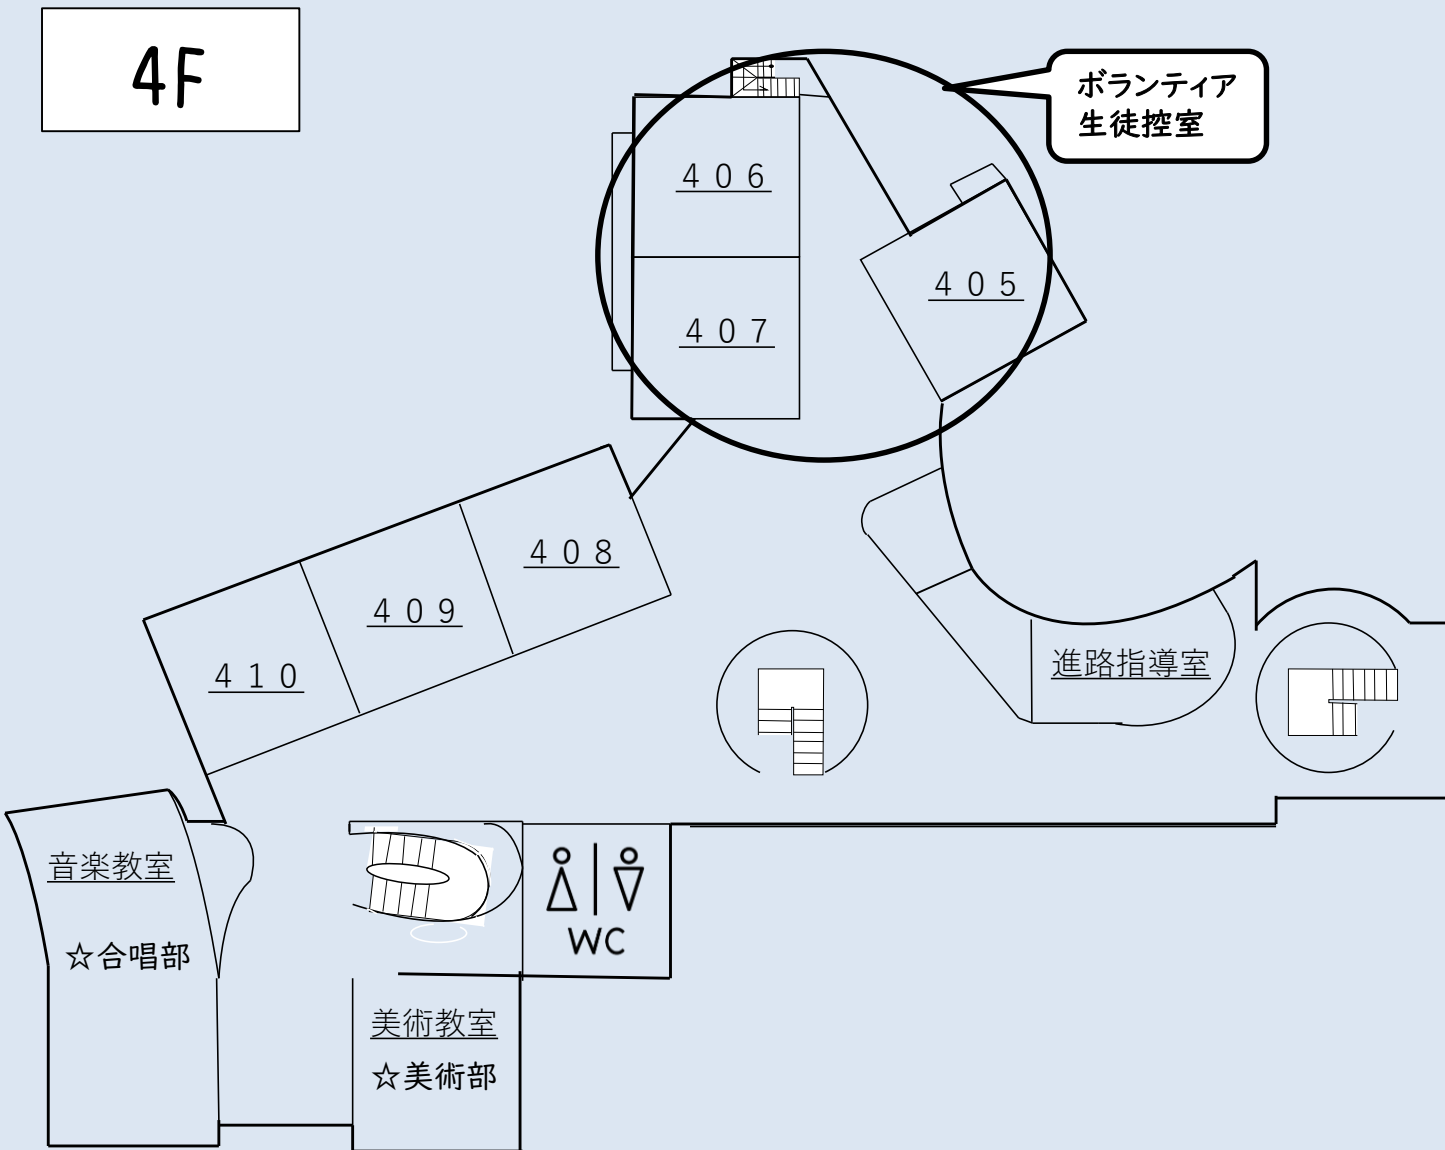

1F

野田学園高等学校秋のオープンスクールにご参加いただきありがとうございます！  
14:10～16:30の間、自由に体験して楽しんでください♪

※MAP内に、時間が表示されている体験やイベントは、その時間帯のみの体験となります。

2F

3F

※MAP内に、時間が表示されている体験やイベントは、その時間帯のみの体験となります。

野田学園公式

Instagram

LINE

両方とも登録して、学校の様子や入試情報などをゲットしよう!!

4F

グラウンド

グラウンドは、校舎1F昇降口から移動してください。  
時間によって、体験できる部活動が変わるので、確認をお願いします。

武道場 ☆剣道部