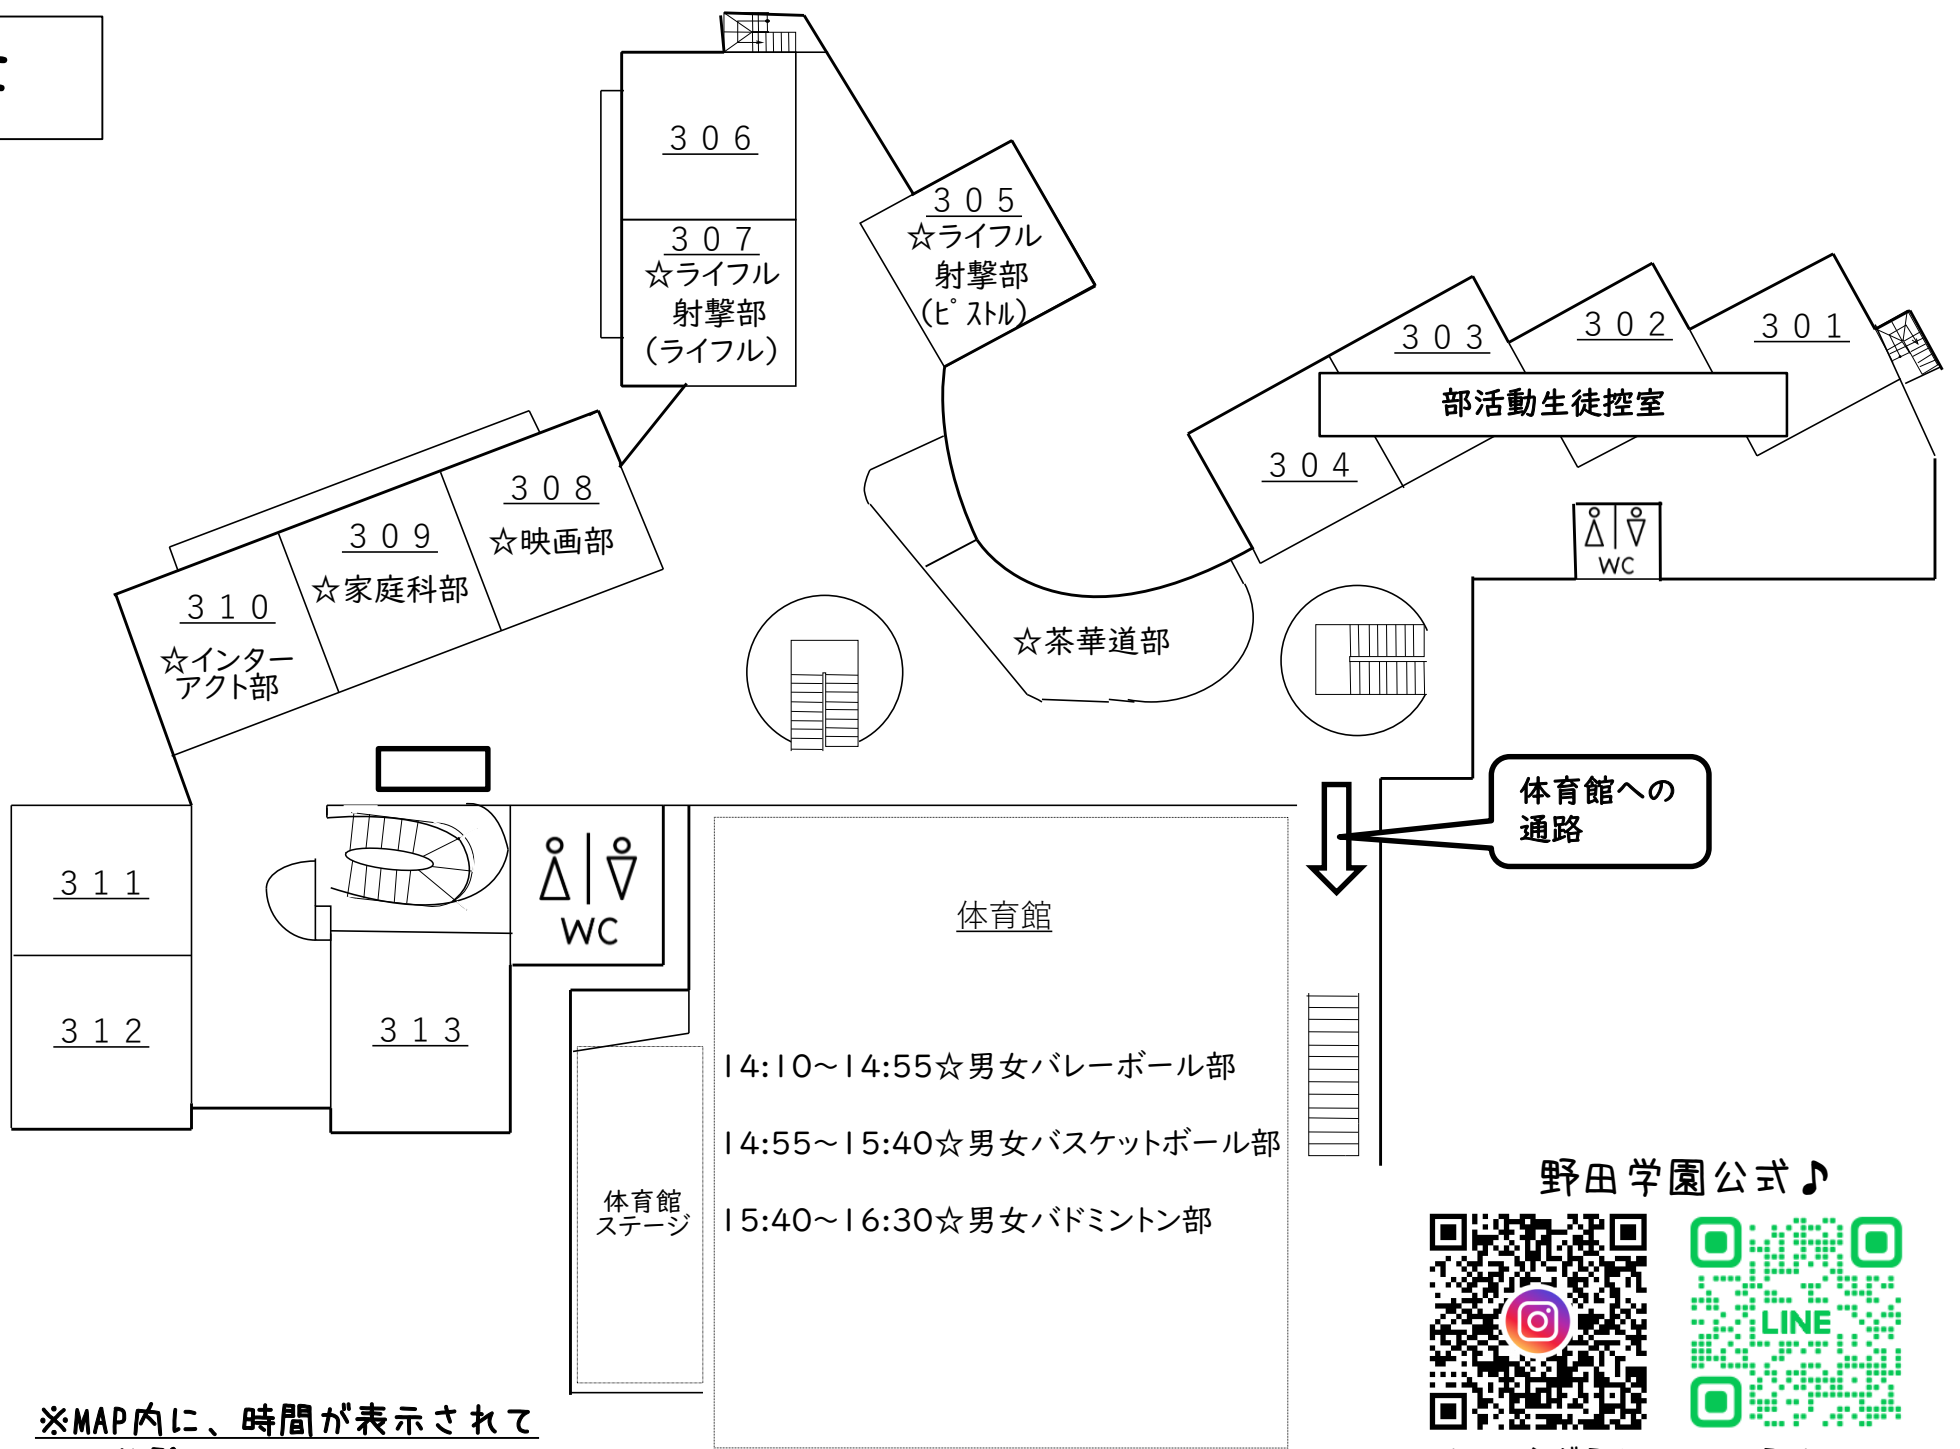

1F

野田学園高等学校秋のオープンスクールにご参加いただきありがとうございます！  
14:10～16:30の間、自由に体験して楽しんでください♪

※MAP内に、時間が表示されている体験やイベントは、その時間帯のみの体験となります。

2F

3F

※MAP内に、時間が表示されている体験やイベントは、その時間帯のみの体験となります。

野田学園公式

Instagram

LINE

両方とも登録して、学校の様子や入試情報などをゲットしよう!!

4F

グラウンド

グラウンドは、校舎1F昇降口から移動してください。  
時間によって、体験できる部活動が変わるので、確認をお願いします。

武道場 ☆剣道部