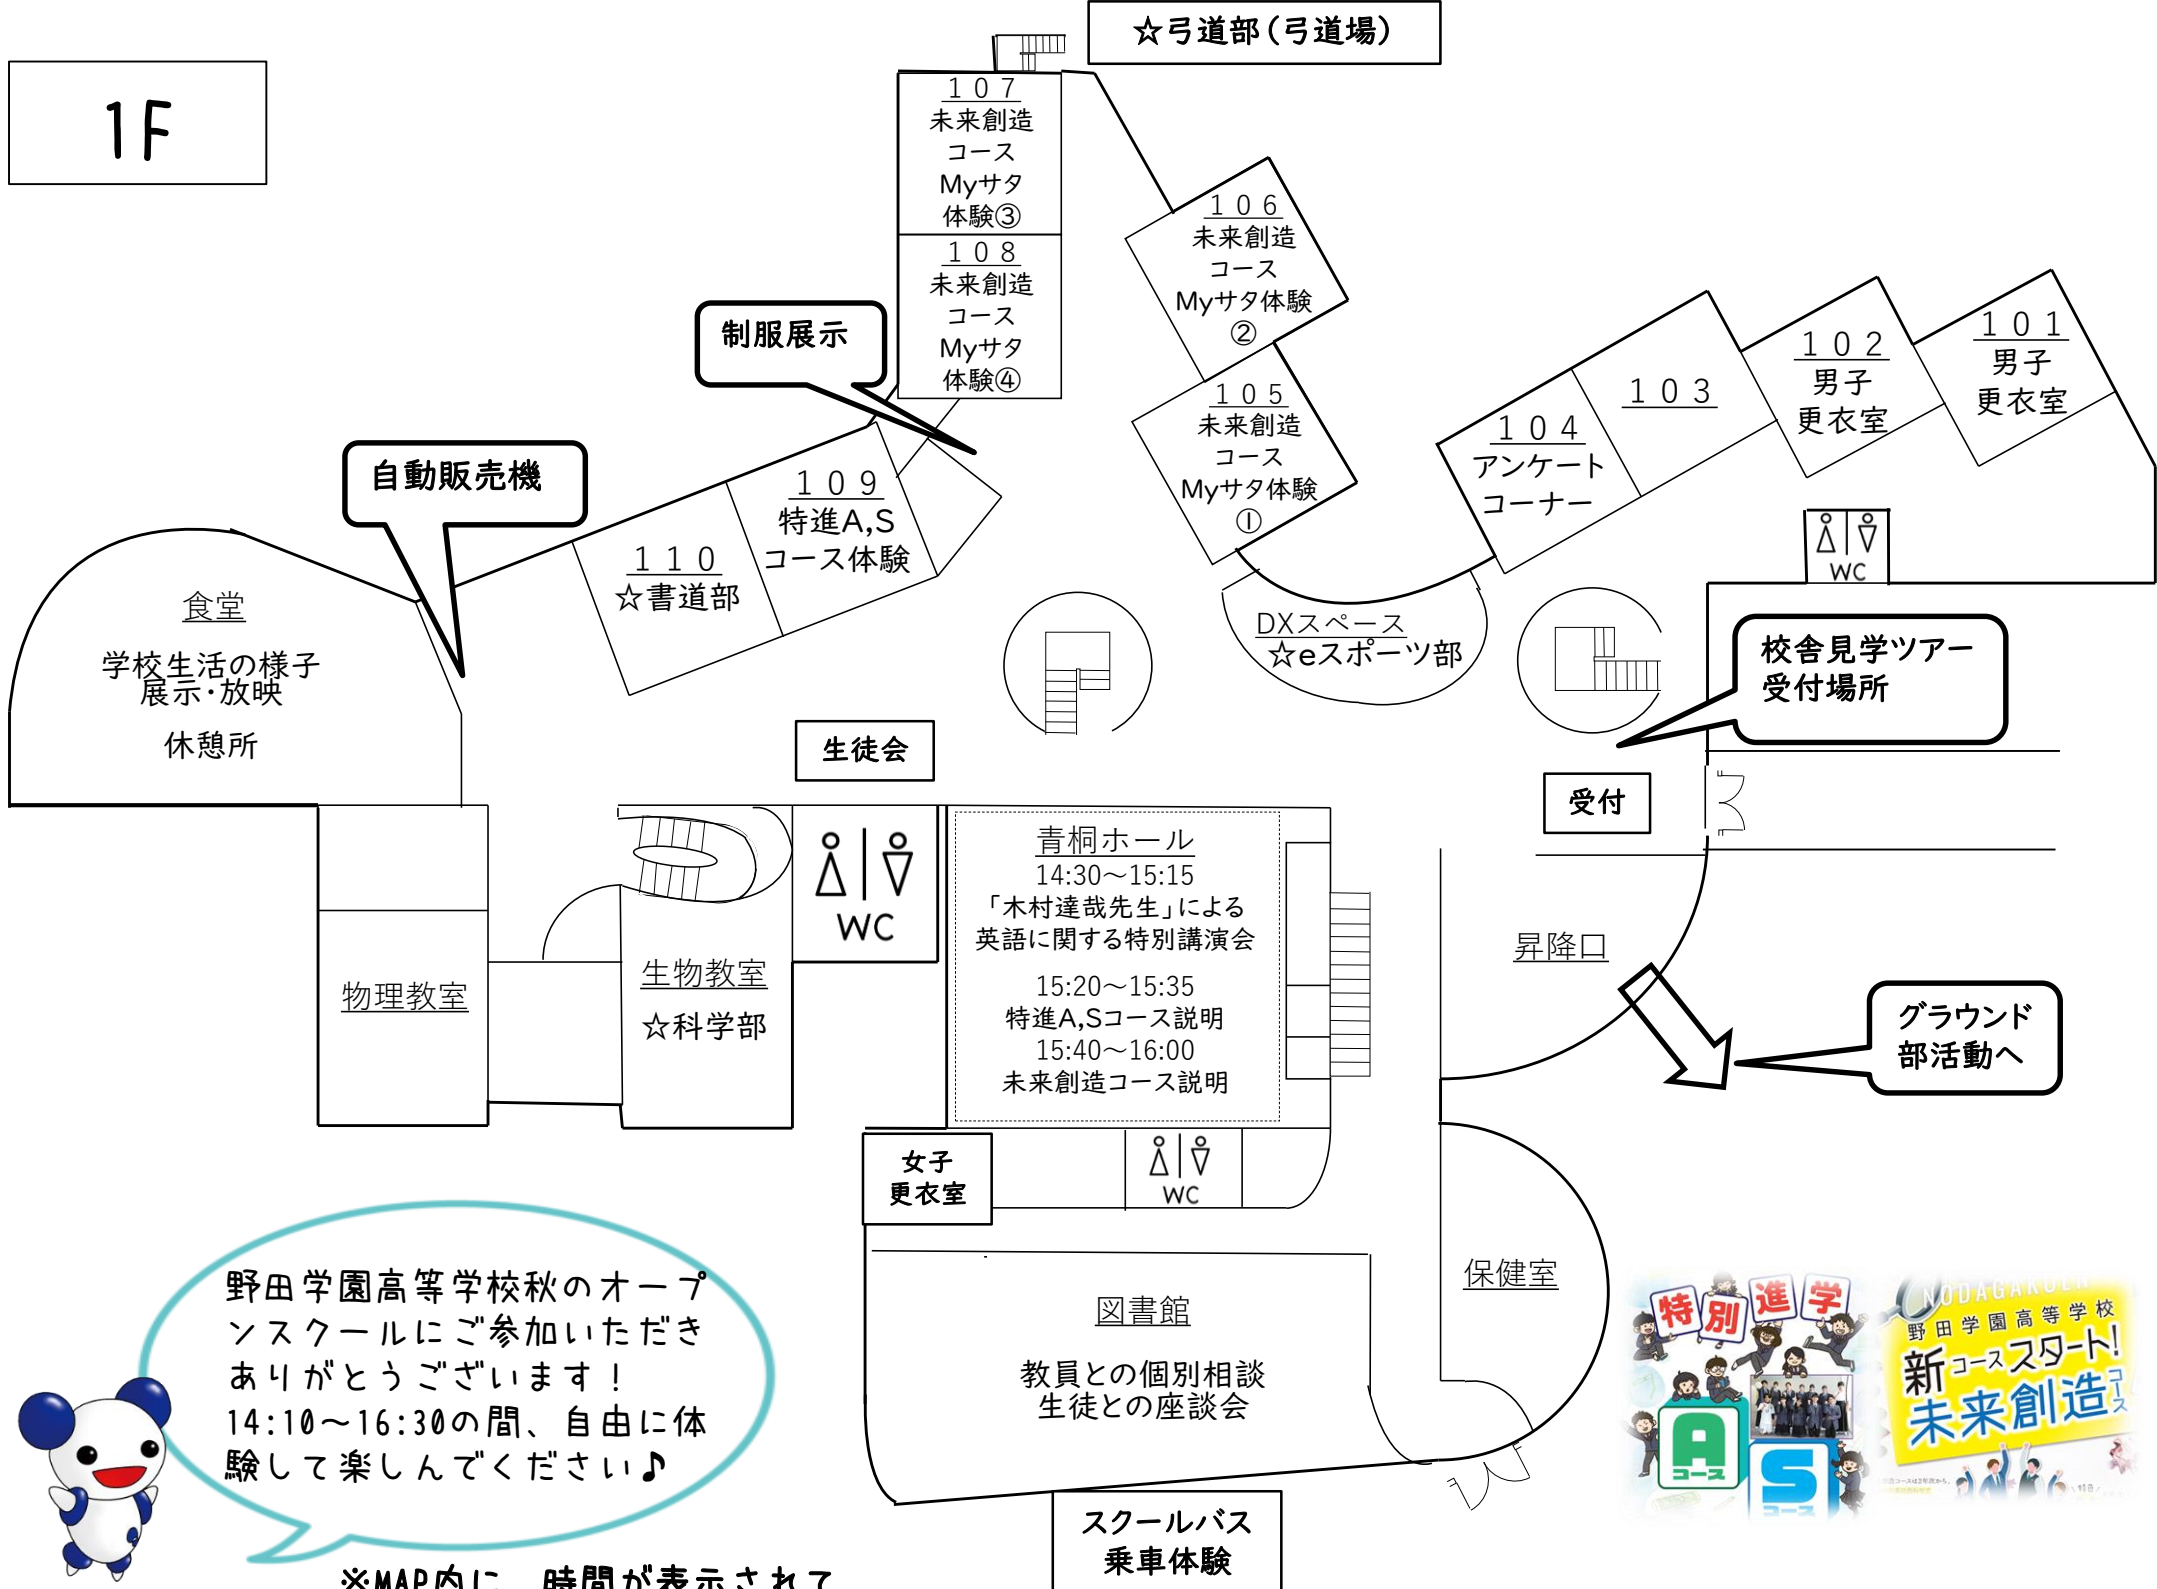

1F

野田学園高等学校秋のオープンスクールにご参加いただきありがとうございます！  
14:10～16:30の間、自由に体験して楽しんでください♪

※MAP内に、時間が表示されている体験やイベントは、その時間帯のみの体験となります。

2F

3F

※MAP内に、時間が表示されている体験やイベントは、その時間帯のみの体験となります。

野田学園公式

Instagram

LINE

両方とも登録して、学校の様子や入試情報などをゲットしよう!!

4F

グラウンド

グラウンドは、校舎1F昇降口から移動してください。  
時間によって、体験できる部活動が変わるので、確認をお願いします。

武道場 ☆剣道部